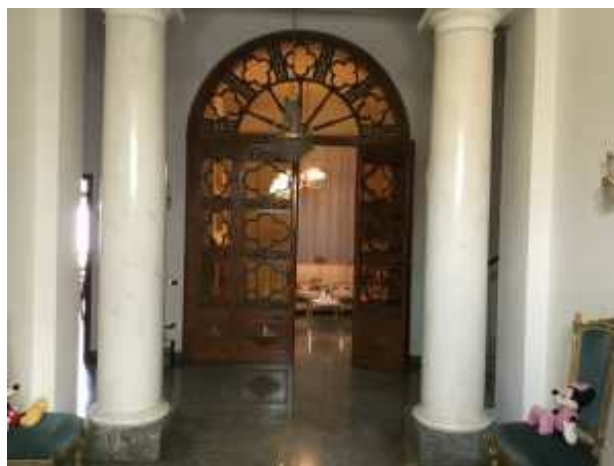

**Palazzina / Stabile, PALAZZINA
D'EPOCA in vendita**

N. locali: **10**

RIF. **4766**

Livorno, SORGENTI

Mq: **300**

€ 600.000,00

ZONA SORGENTI Bellissima palazzina d'epoca ,
disposta su due piani di 135 mq l'uno , +
mansarda utilizzabile ,completamente
ristrutturata interna ed esternamente , dotata di
ascensore interno , giardino curato di 285 mq ,
60 mq di terrazza abitabile e balcone, cantina ,
ampio garage + fondo commerciale di 128 mq
c.a. , oggetto unico , ideale per contesto
familiare numeroso . ? 600.000 Classe F (codice
4766)